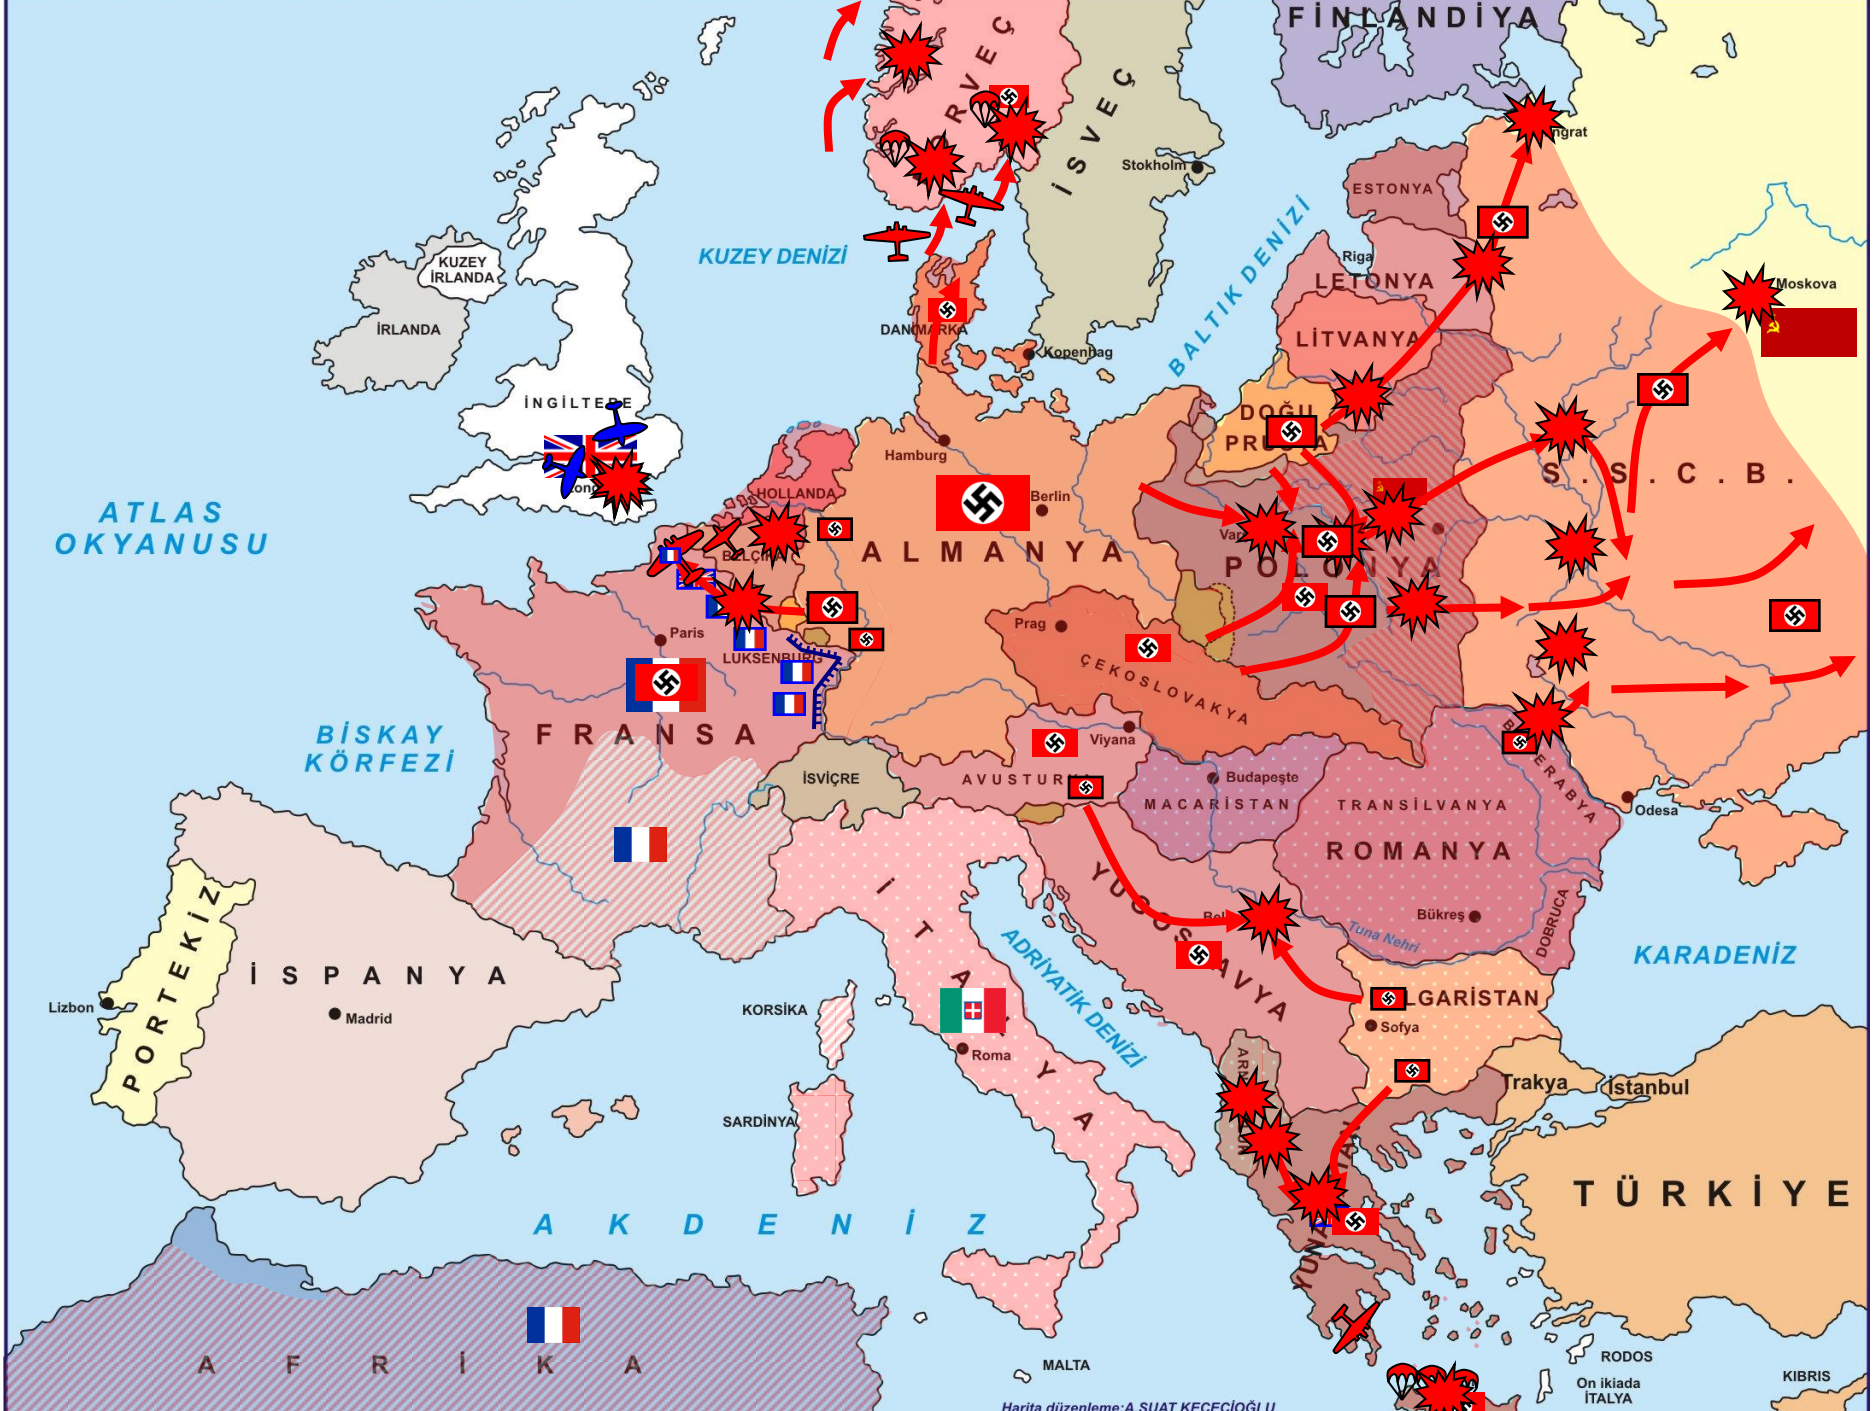

# II.DÜNYA SAVAŞI

ATLAS OKYANUSU

BİSKAY KÖRFEZİ

A K D E N İ Z

KUZEY DENİZİ

BALTİK DENİZİ

ADRIYATİK DENİZİ

KARADENİZ

Harita düzenleme:A.SUAT KEÇECİOĞLU

Harita düzenleme: A.SUAT KEÇEÇİOĞLU

Harita düzenleme:A.SUAT KEÇECİOĞLU

Harita düzenleme: A.SUAT KEÇEÇİOĞLU

ATLAS OKYANUSU

BİSKAY KÖRFEZİ

AKDENİZ

KUZEY DENİZİ

KUZEY İRLANDA

İRLANDA

İNGİLTERE

Londra

DANMARKA

Kopenhag

HOLLANDA

Hamburg

İTALYA

Roma

YUGOSLAVYA

Belgrat

YUNANİSTAN

ARNAVUTLUK

GİRİT

RODOS