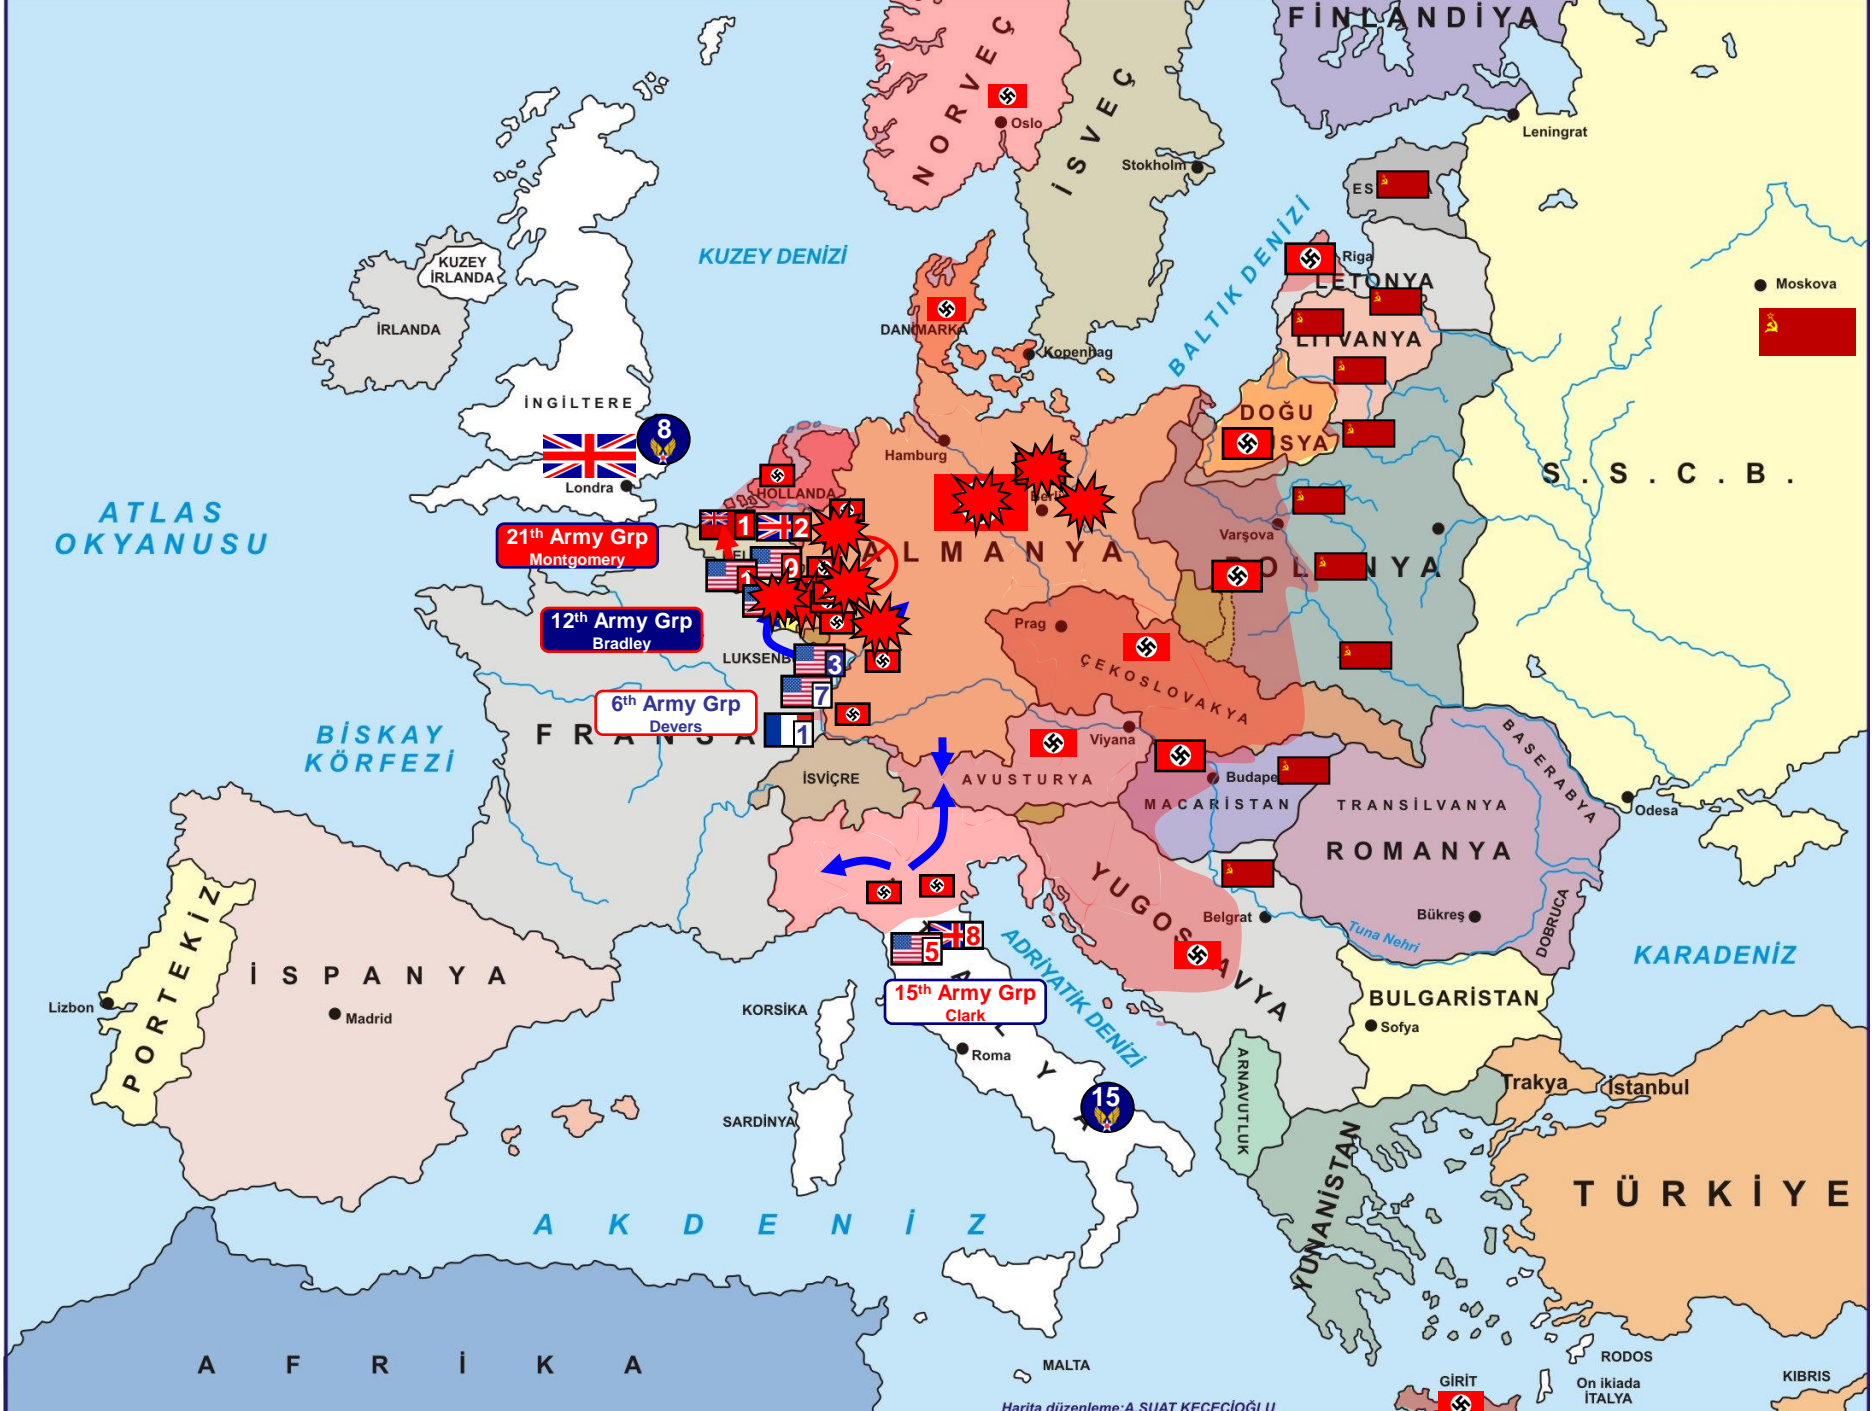

# II.DÜNYA SAVAŞI

ATLAS OKYANUSU

BİSKAY KÖRFEZİ

A K D E N İ Z

KUZEY DENİZİ

BALTİK DENİZİ

ADRIYATİK DENİZİ

KARADENİZ

Harita düzenleme:A.SUAT KEÇECİOĞLU

Harita düzenleme: A.SUAT KEÇEÇİOĞLU

Harita düzenleme:A.SUAT KEÇECİOĞLU

Harita düzenleme: A.SUAT KEÇEÇİOĞLU

ATLAS OKYANUSU

BİSKAY KÖRFEZİ

AKDENİZ

KUZEY DENİZİ

BALTİK DENİZİ

ADRIYATİK DENİZİ

KARADENİZ

A F R İ K A

Harita düzenleme: A.SUAT KEÇEÇİOĞLU

FİNLANDIYA

NORVEÇ

İSVEÇ

KUZEY İRLANDA

İRLANDA

İNGİLTERE

Londra

DANMARKA

Kopenhag

HOLLANDA

Hamburg