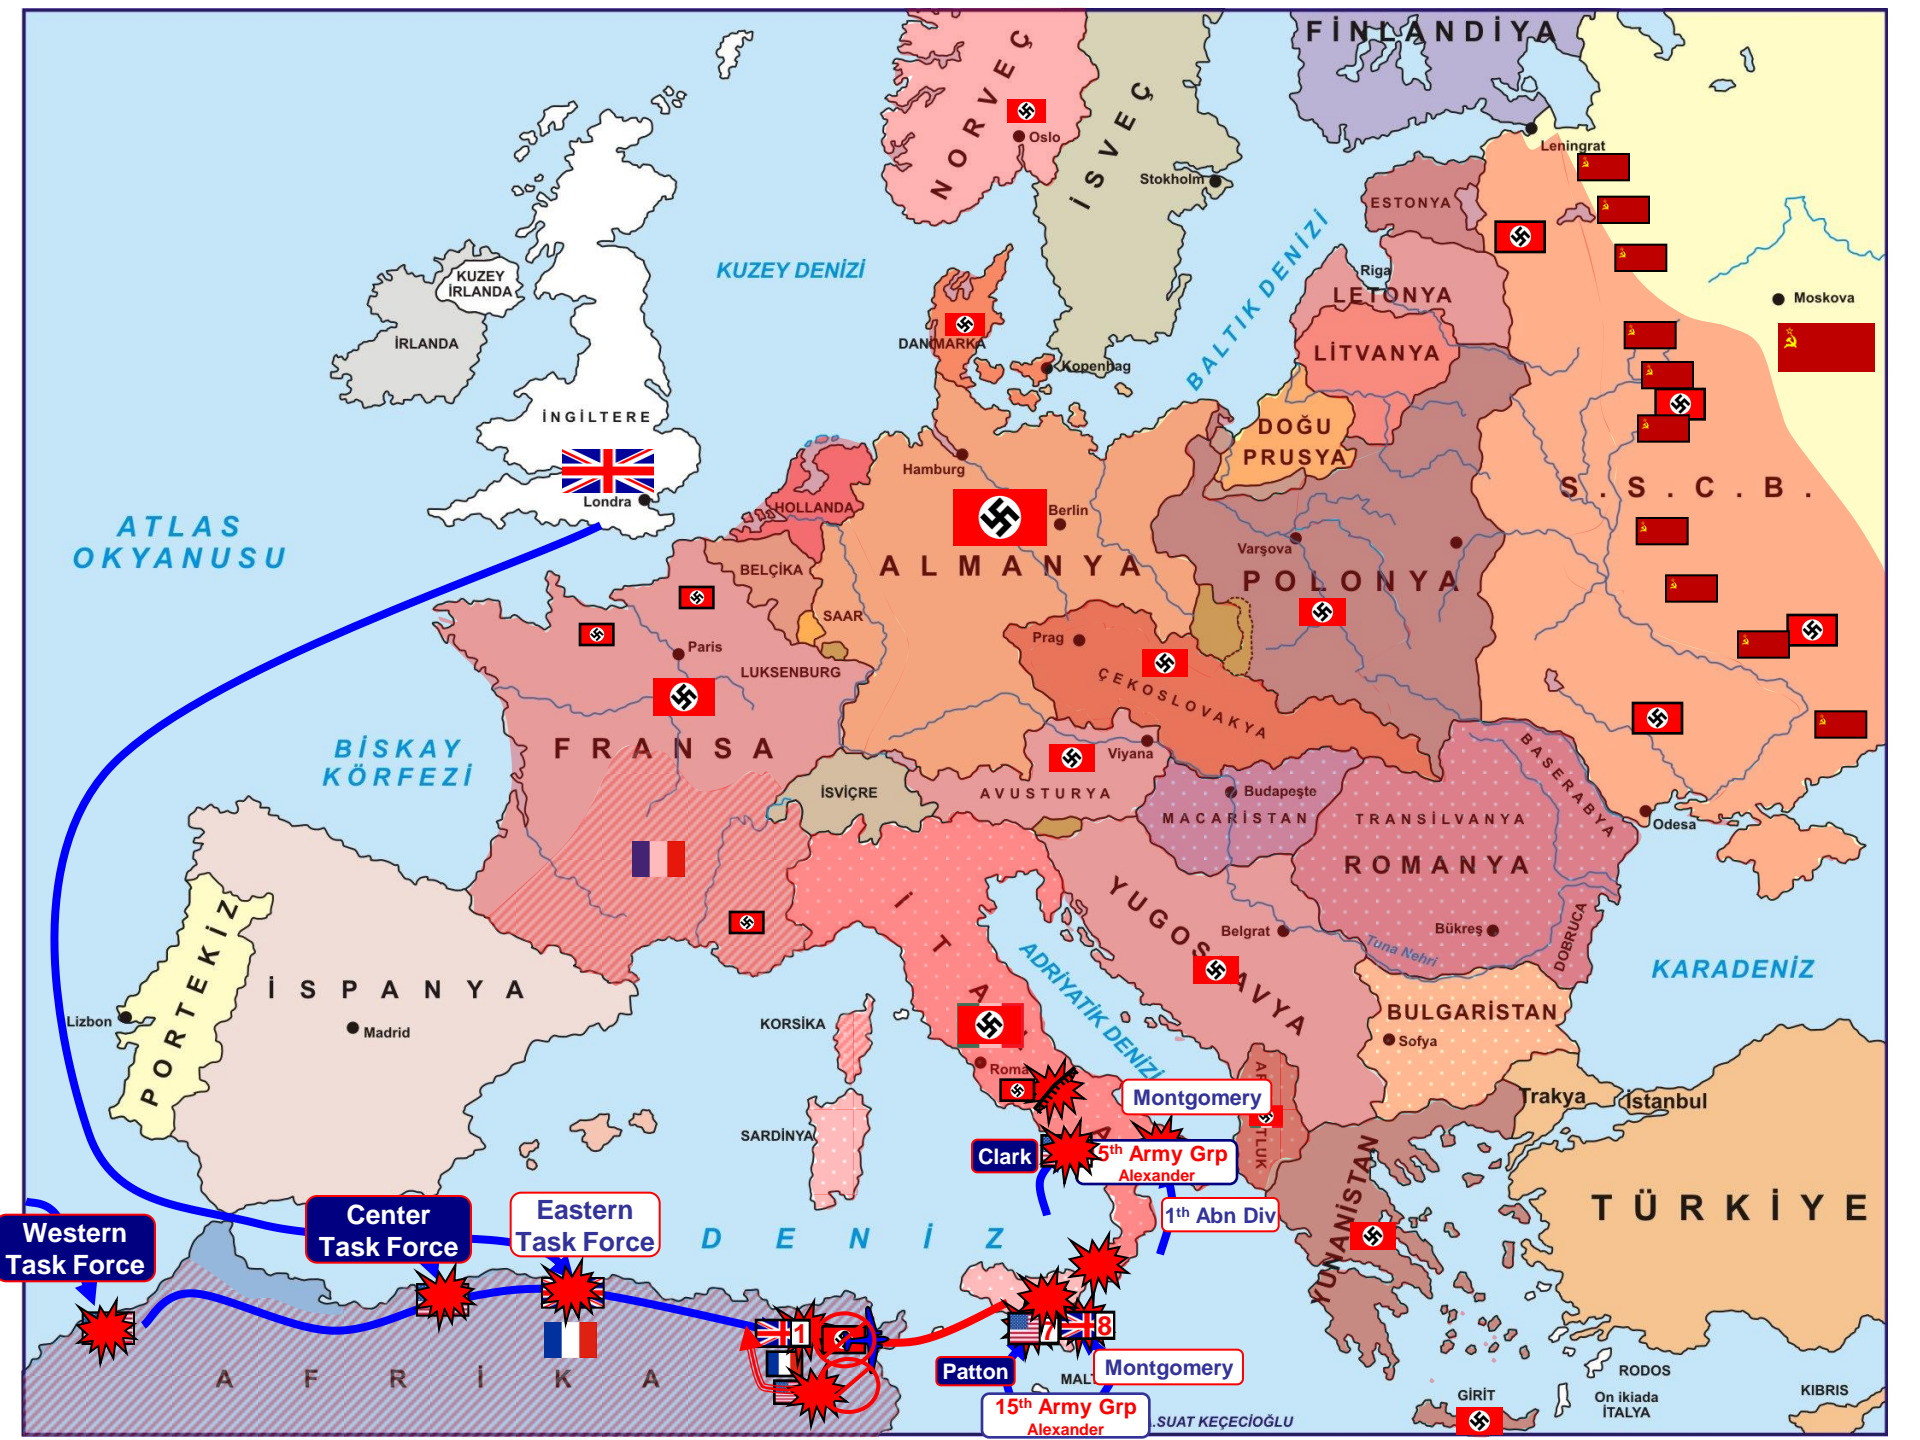

# II.DÜNYA SAVAŞI

ATLAS OKYANUSU

BİSKAY KÖRFEZİ

A K D E N İ Z

KUZEY DENİZİ

BALTİK DENİZİ

ADRIYATİK DENİZİ

KARADENİZ

Harita düzenleme:A.SUAT KEÇECİOĞLU

Harita düzenleme: A.SUAT KEÇEÇİOĞLU

Harita düzenleme:A.SUAT KEÇECİOĞLU

Harita düzenleme: A.SUAT KEÇEÇİOĞLU

ATLAS OKYANUSU

BİSKAY KÖRFEZİ

AKDENİZ

KUZEY DENİZİ

KUZEY İRLANDA

İRLANDA

İNGİLTERE

Londra

DANMARKA

Kopenhag

HOLLANDA

Hamburg

İTALYA

Roma

YUGOSLAVYA

Belgrat

YUNANİSTAN

ARNAVUTLUK

GİRİT

RODOS