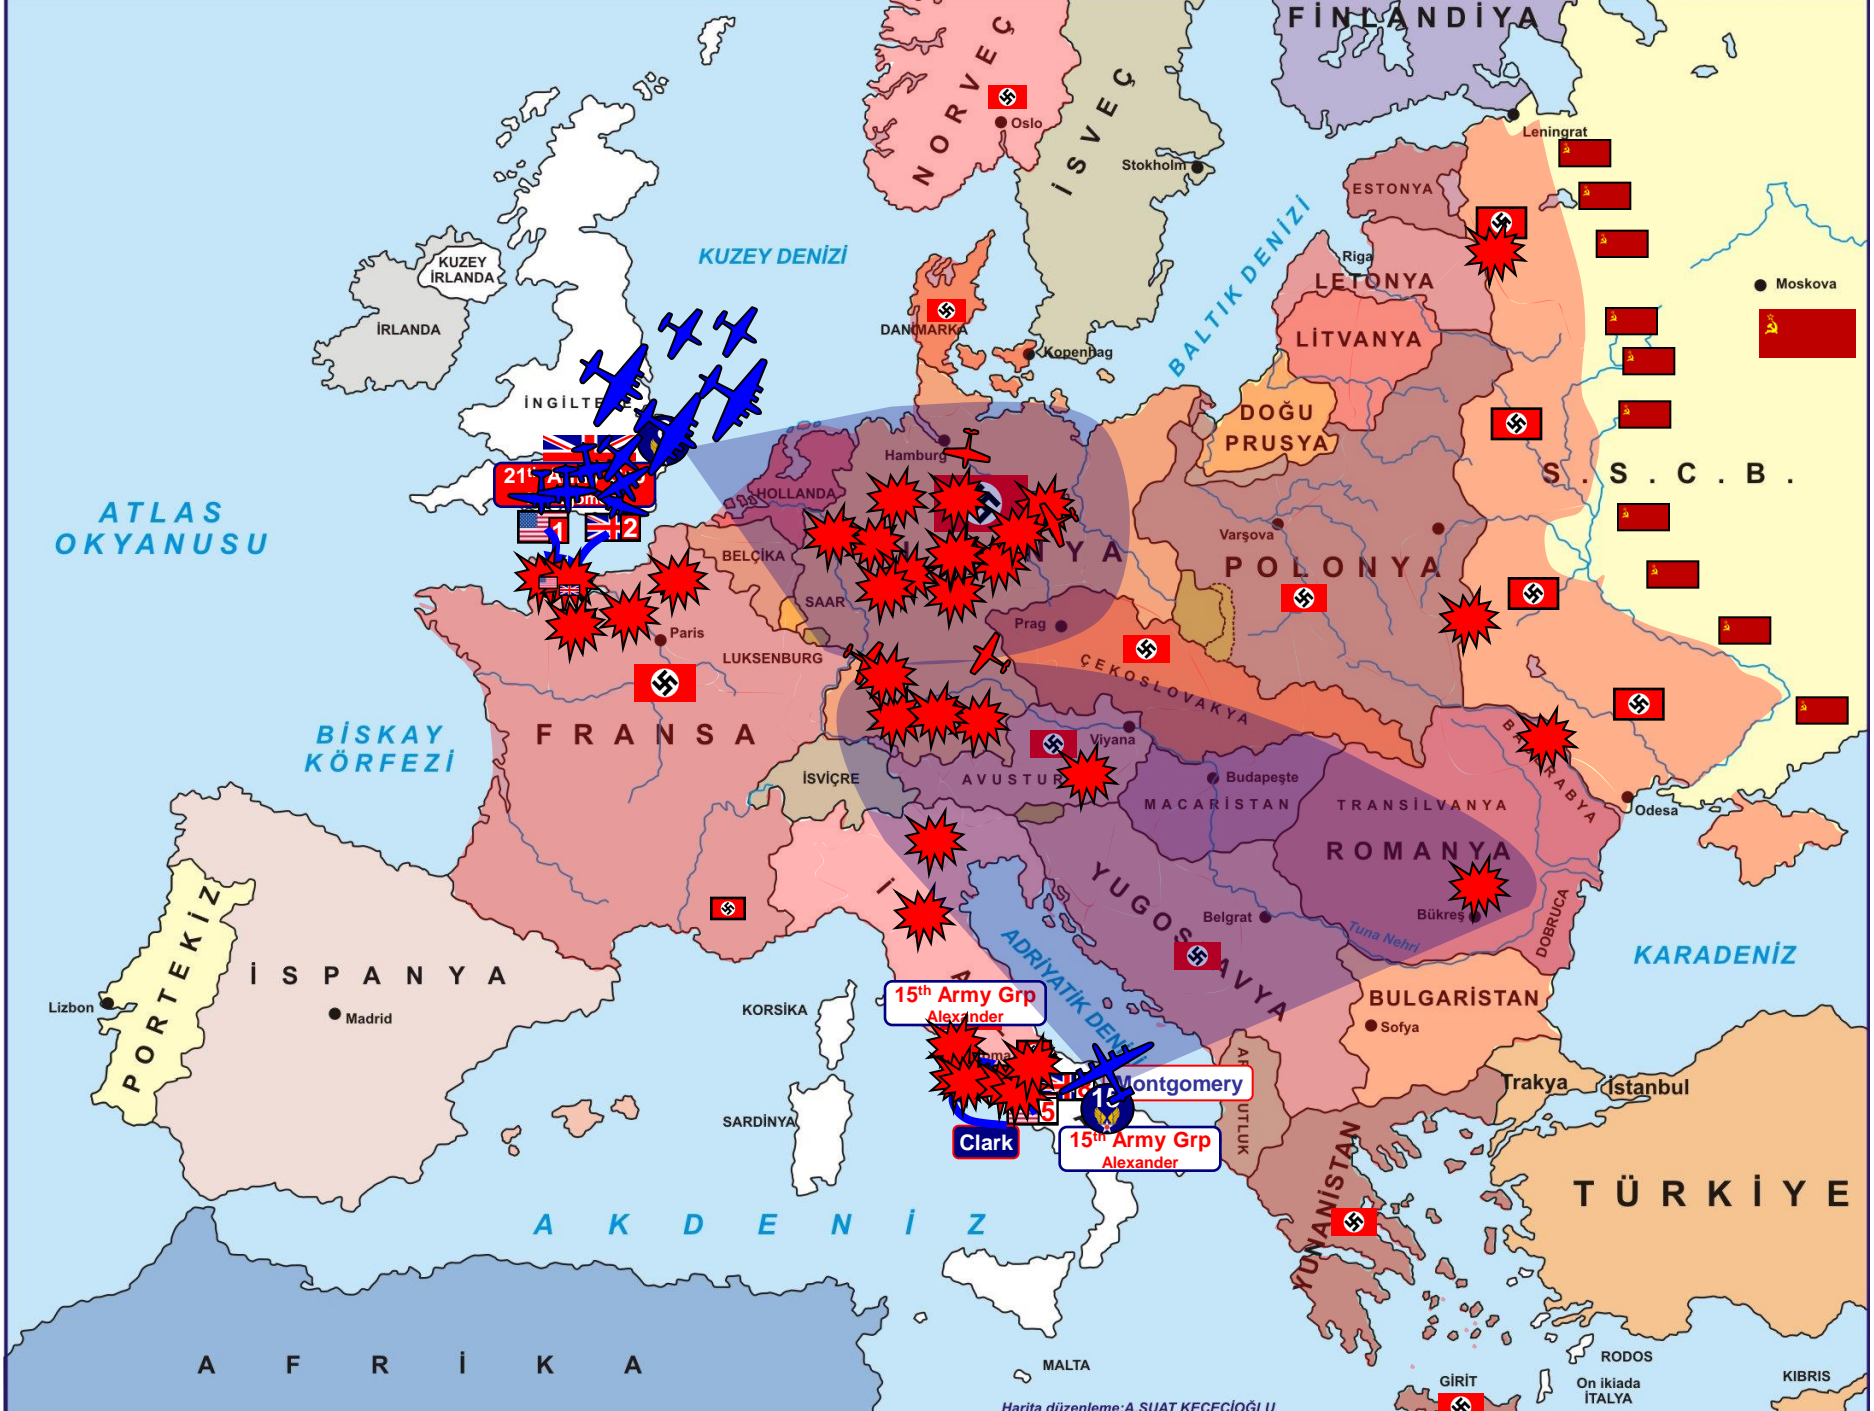

# II.DÜNYA SAVAŞI

ATLAS OKYANUSU

BİSKAY KÖRFEZİ

A K D E N İ Z

KUZEY DENİZİ

BALTİK DENİZİ

ADRIYATİK DENİZİ

KARADENİZ

Harita düzenleme:A.SUAT KEÇECİOĞLU

Harita düzenleme: A.SUAT KEÇEÇİOĞLU

Harita düzenleme:A.SUAT KEÇECİOĞLU

Harita düzenleme: A.SUAT KEÇEÇİOĞLU

ATLAS OKYANUSU

BİSKAY KÖRFEZİ

AKDENİZ

KUZEY DENİZİ

KUZEY İRLANDA

İRLANDA

İNGİLTERE

Londra

DANMARKA

Kopenhag

HOLLANDA

Hamburg

İTALYA

Roma

YUGOSLAVYA

Belgrat

YUNANİSTAN

ARNAVUTLUK

GİRİT

RODOS