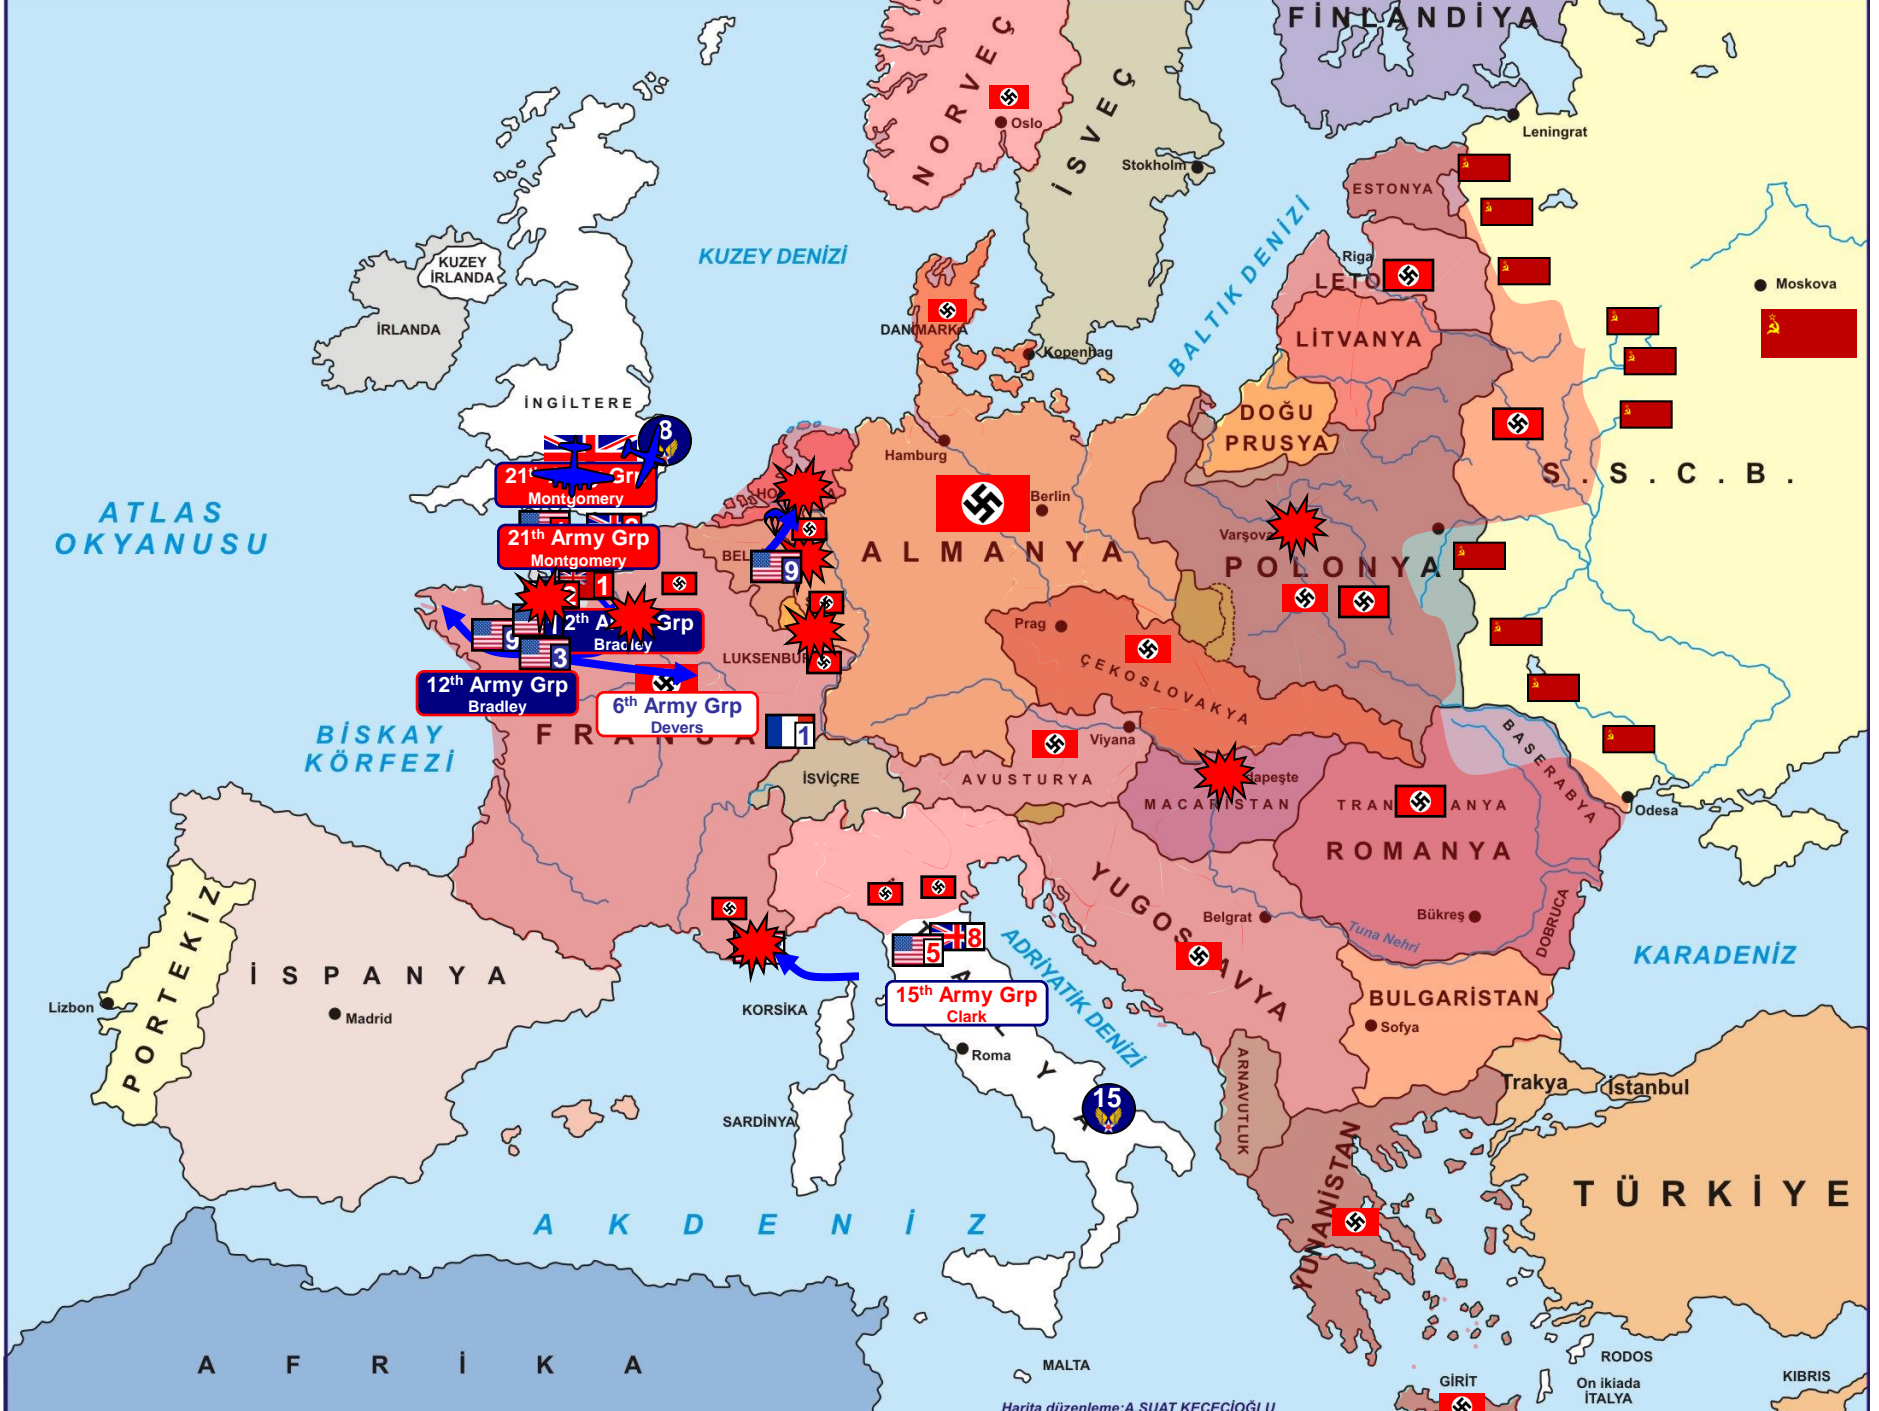

# II.DÜNYA SAVAŞI

ATLAS OKYANUSU

BİSKAY KÖRFEZİ

A K D E N İ Z

KUZEY DENİZİ

BALTİK DENİZİ

ADRIYATİK DENİZİ

KARADENİZ

Harita düzenleme:A.SUAT KEÇECİOĞLU

Harita düzenleme: A.SUAT KEÇEÇİOĞLU

Harita düzenleme:A.SUAT KEÇECİOĞLU

Harita düzenleme: A.SUAT KEÇEÇİOĞLU

ATLAS OKYANUSU

BİSKAY KÖRFEZİ

AKDENİZ

KUZEY DENİZİ

KUZEY İRLANDA

İRLANDA

İNGİLTERE

Londra

DANMARKA

Kopenhag

HOLLANDA

Hamburg

İTALYA

Roma

YUGOSLAVYA

Belgrat

YUNANİSTAN

ARNAVUTLUK

GİRİT

RODOS